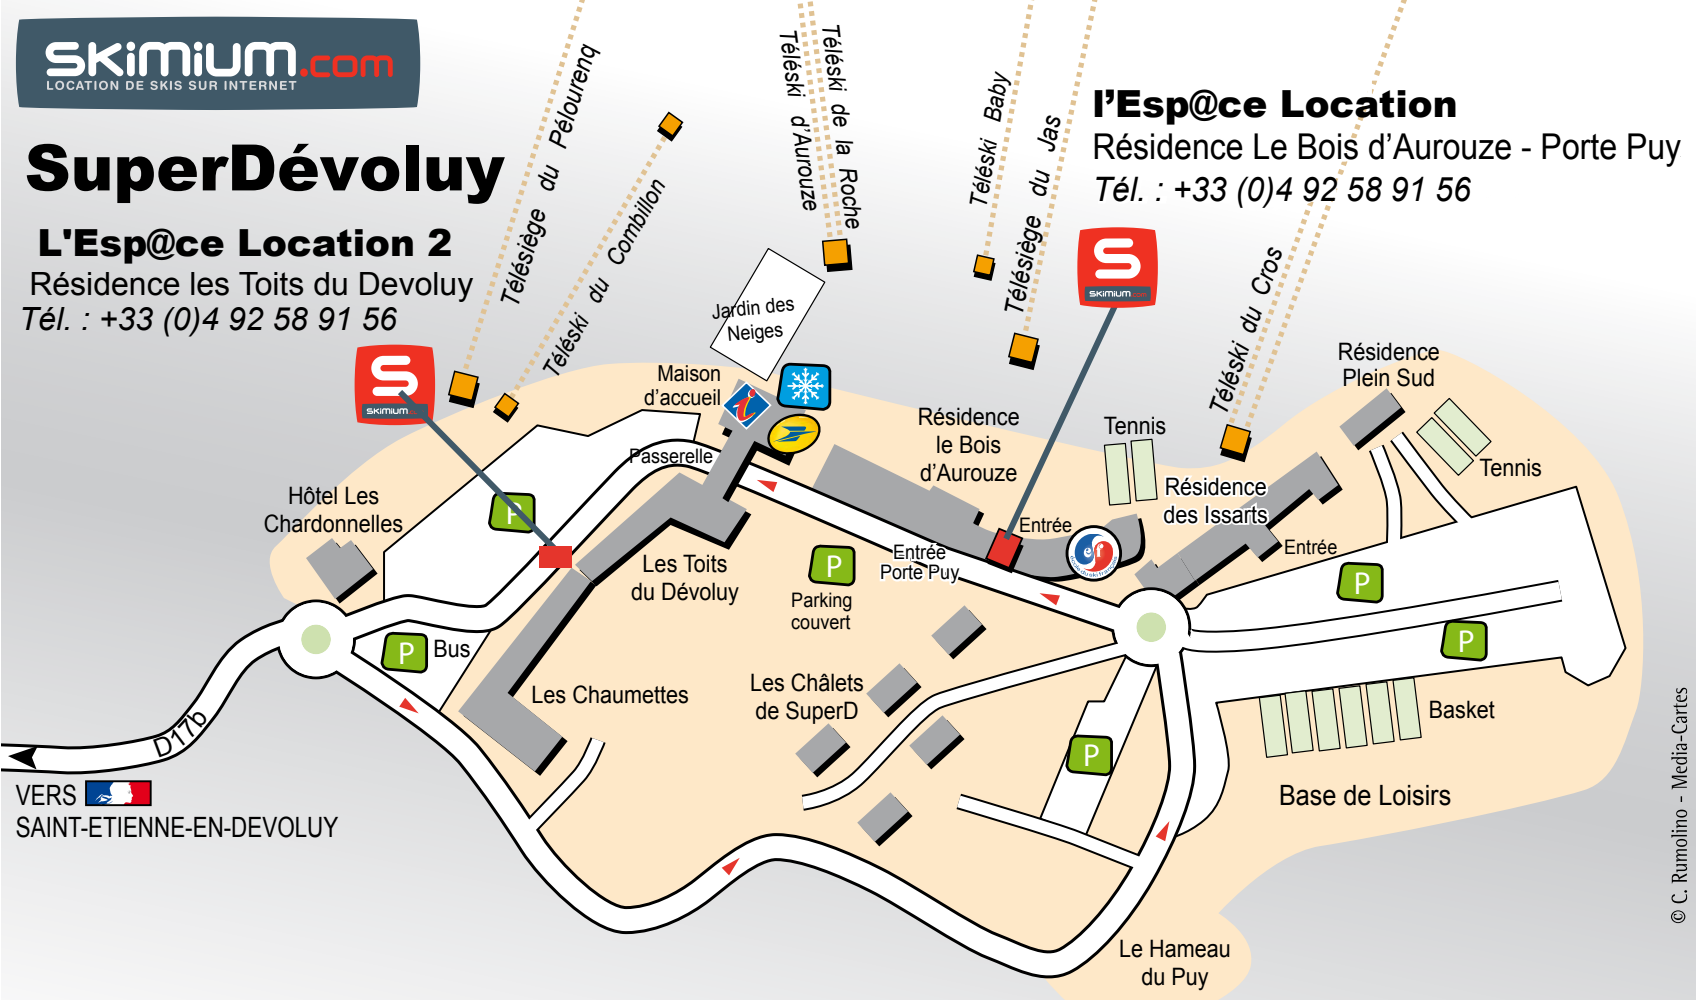

## L'Esp@ce Location

Résidence Le Bois d'Aurouze - Porte Puy

Tél. : +33 (0)4 92 58 91 56

VERS SAINT-ETIENNE-EN-DEVULUY

© C. Rumolino - Media-Cartes

Magasin skimium.com  
skimium.com store

Office de tourisme  
tourist office